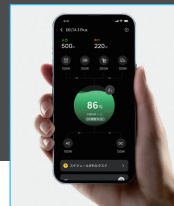

スマートで使いやすいアプリ、

バックアップと日常使用のための便利な体験

安心のバックアップ電力、 日常使用の利便性

- UPS & Storm Guardで緊急時も電源を供給
- 電力消費をリアルタイムモニタリング
- TOUモードで毎日節約
- 指先でリモートコントロール

簡単に運べて、どこにでもフィット

コンパクト設計で軽量

- 13個の多用途出力ポートを備える本ユニットは、小スペース内でより多くの電化製品をサポート
- DELTA 2より5%小さく、電子レンジのサイズに相当します